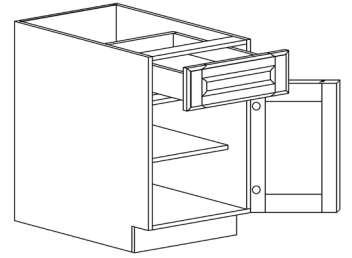

BASE CABINET

ITEM CODE	DIMENSIONS		
AE-B24	W24"	H34 1/2"	D24"
AE-B27	W27"	H34 1/2"	D24"
AE-B30	W30"	H34 1/2"	D24"
AE-B33	W33"	H34 1/2"	D24"
AE-B36	W36"	H34 1/2"	D24"
AE-B39	W39"	H34 1/2"	D24"
AE-B42	W42"	H34 1/2"	D24"